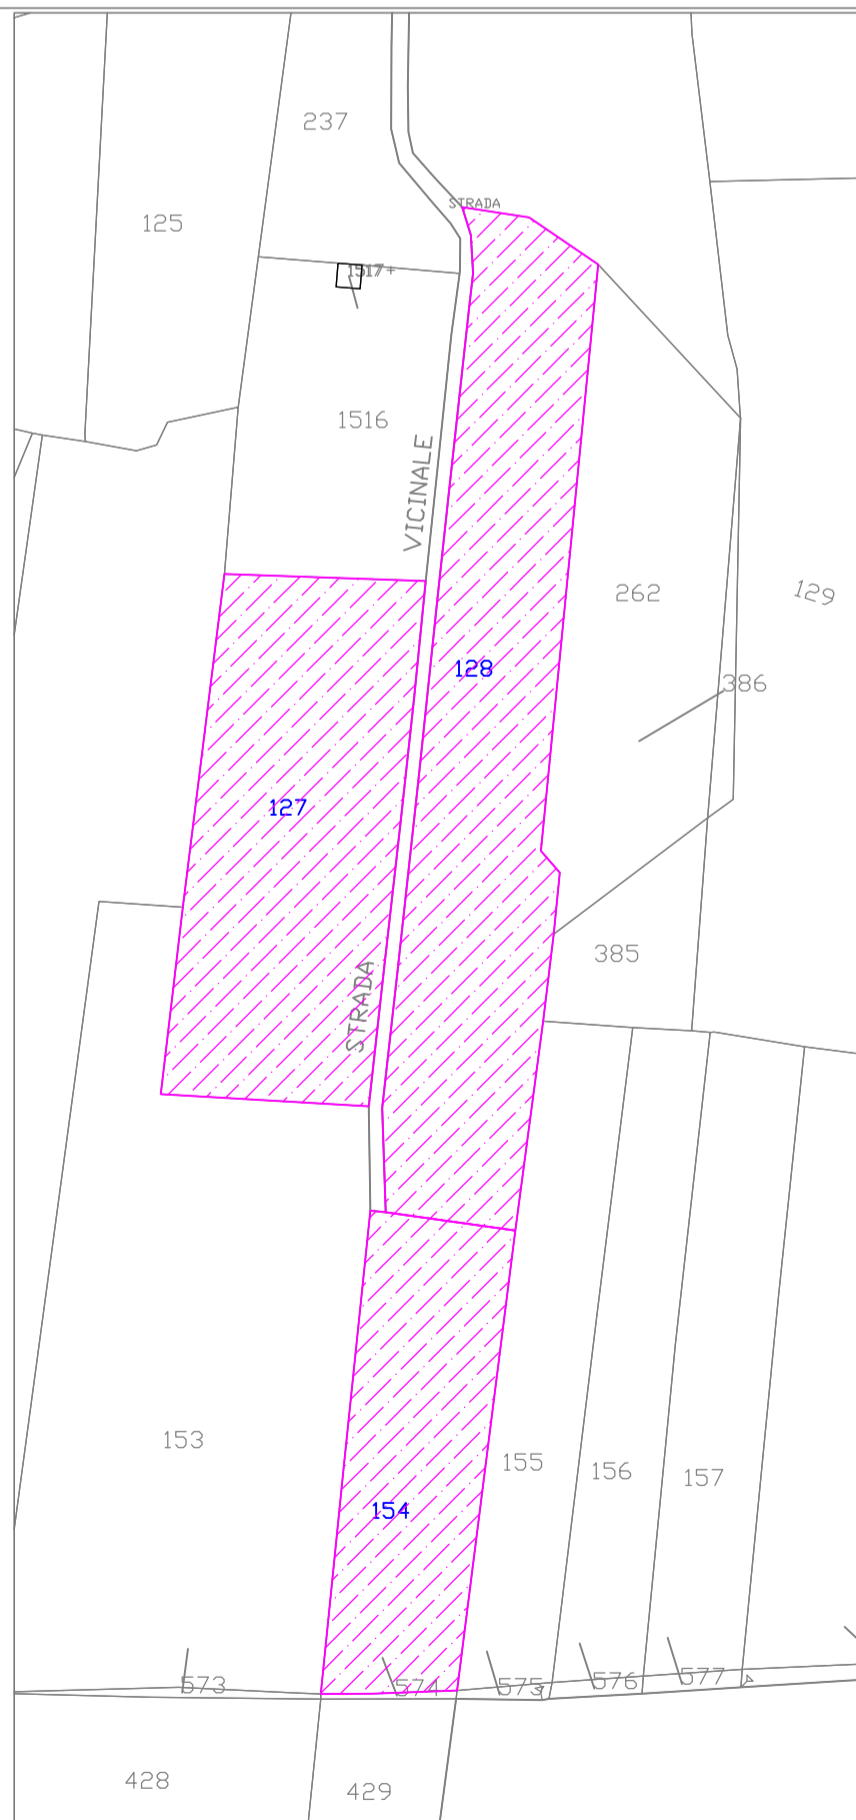

Foto Aerea

Prg-Vigente

Prg-Adottato

LOTTO A1 - Foglio n. 26 - La Murcia 1

N	DATI IDENTIFICATIVI			DATI CLASSAMENTO			DIRITTI E ONERI REALI	VINCOLO BOSCHIVO			TIPOLOGIA COLTURE IN MQ. DA S.I.A.N. (Sistema Informativo Agricolo Nazionale)								
	n foglio	part	sub	partita	qualita'	classe		area in mq.	quota possesso	SI	NO	PARTE	seminativo	sem. arborato	olivo	vite	vivaio	tare / incolto	bosco
1	26	127			seminativo arborato	2	5650	1000/1000				5158					492		
2	26	128		1920	seminativo	2	7010	1000/1000				7010							
3	26	154		3443	seminativo arborato	2	3520	1000/1000				3520							
SOMMANO LOTTO A1 MQ							16180					Totalli parziali	15688				492		